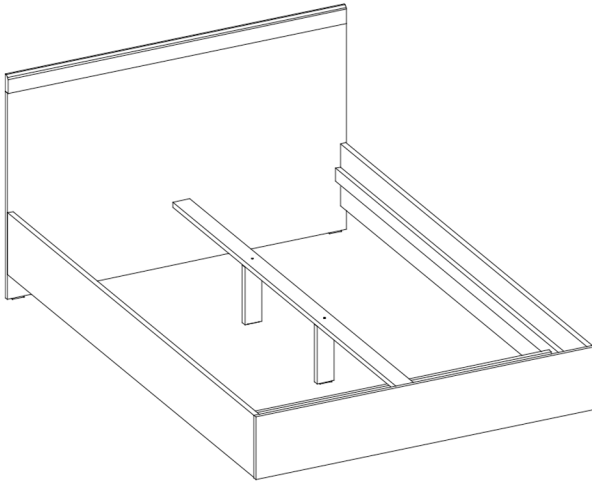

VILGO 120

60 min

Element symbol	Measurements				Code	Paket
1	2016	250	22	1	1004	1/2
2	2016	250	22	1	1013	1/2
3	1247	252	22	1	1014	1/2
4	232	70	22	1	1006	1/2
5	232	70	22	1	1007	1/2
6	1246	830	16	1	1003	2/2
7	1200	232	16	1	1005_v	1/2
8	250	130	16	1	1008	1/2
9	250	130	16	1	1009	1/2
10	2016	70	22	1	1011	1/2
11	1976	55	22	1	1010	1/2
12	1976	55	22	1	1012	1/2
13	1249	56.5	16	1	1041/3001	1/2