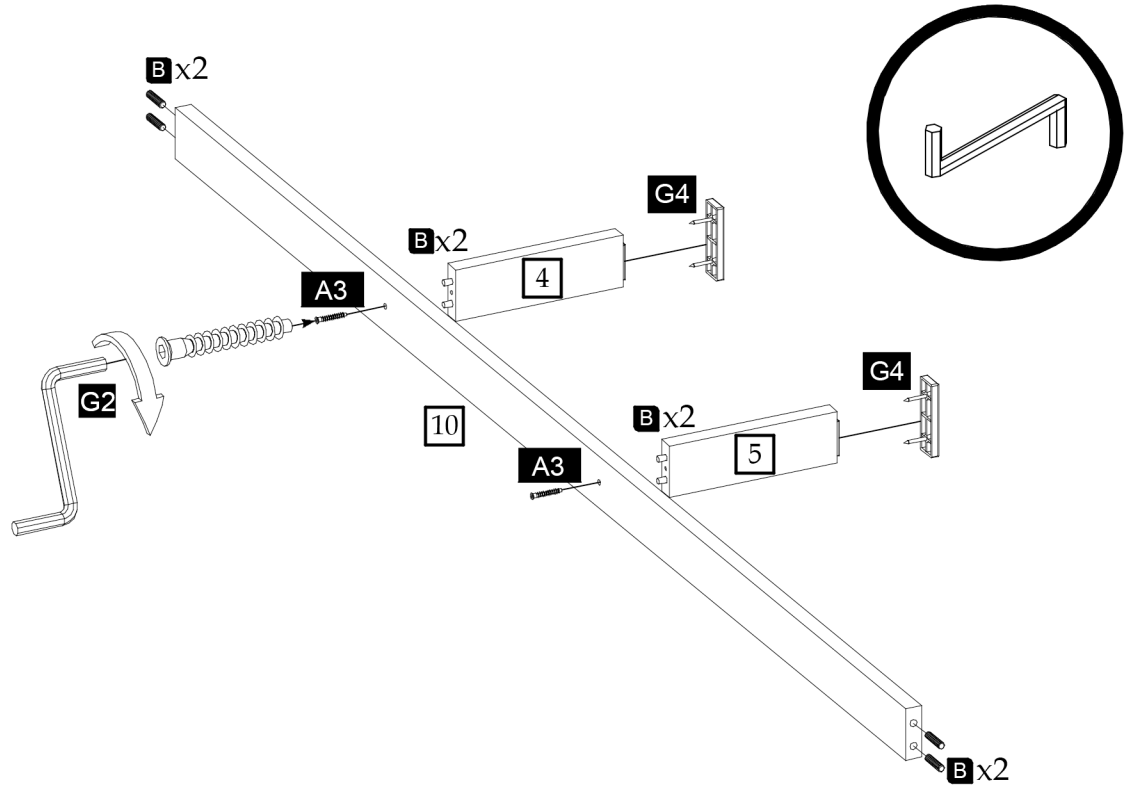

VILGO 120

60 min

Element symbol	Measurements				Code	Paket
1	2016	250	22	1	1004	1/2
2	2016	250	22	1	1013	1/2
3	1247	252	22	1	1014	1/2
4	232	70	22	1	1006	1/2
5	232	70	22	1	1007	1/2
6	1246	830	16	1	1003	2/2
7	1200	232	16	1	1005_v	1/2
8	250	130	16	1	1008	1/2
9	250	130	16	1	1009	1/2
10	2016	70	22	1	1011	1/2
11	1976	55	22	1	1010	1/2
12	1976	55	22	1	1012	1/2
13	1249	56.5	16	1	1041/3001	1/2

2

3

4

5

6

7