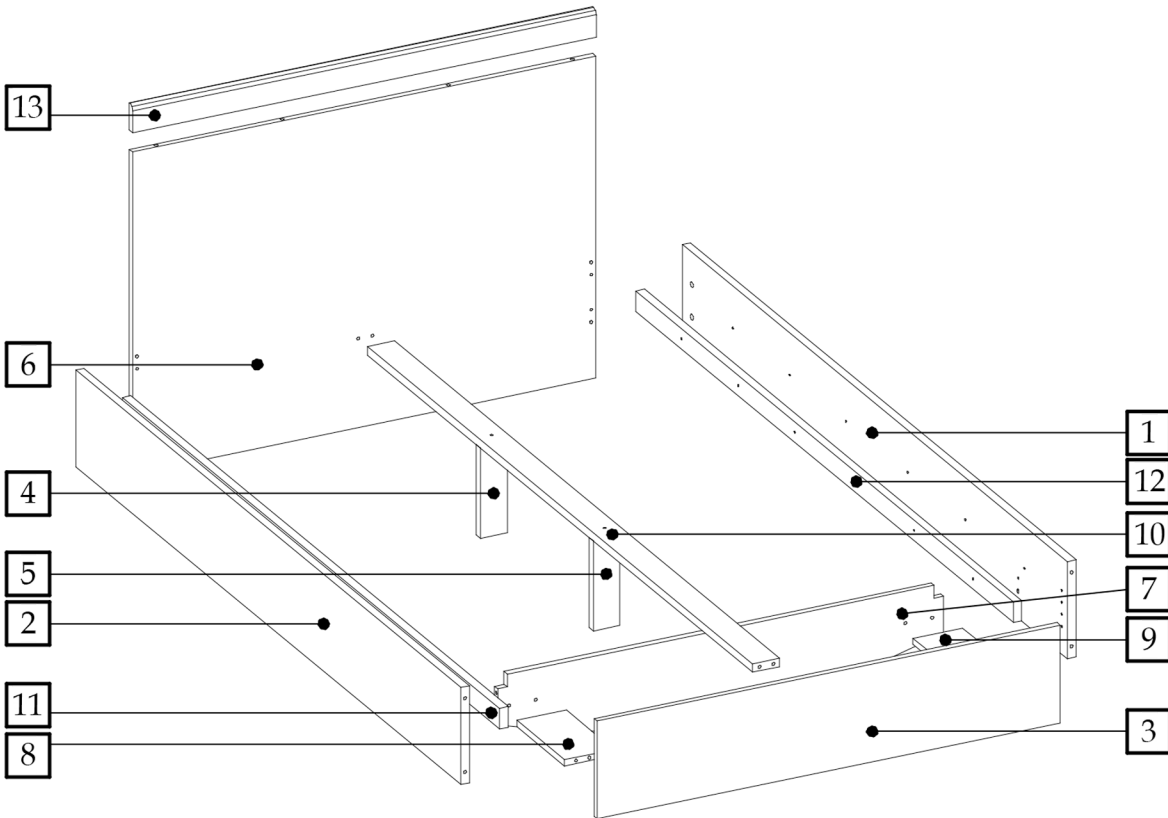

VILGO 120

60 min

Element symbol	Measurements				Code	Paket
1	2016	250	22	1	1004	1/2
2	2016	250	22	1	1013	1/2
3	1247	252	22	1	1014	1/2
4	232	70	22	1	1006	1/2
5	232	70	22	1	1007	1/2
6	1246	830	16	1	1003	2/2
7	1200	232	16	1	1005_v	1/2
8	250	130	16	1	1008	1/2
9	250	130	16	1	1009	1/2
10	2016	70	22	1	1011	1/2
11	1976	55	22	1	1010	1/2
12	1976	55	22	1	1012	1/2
13	1249	56.5	16	1	1041/3001	1/2

2

3

4

5

6

7