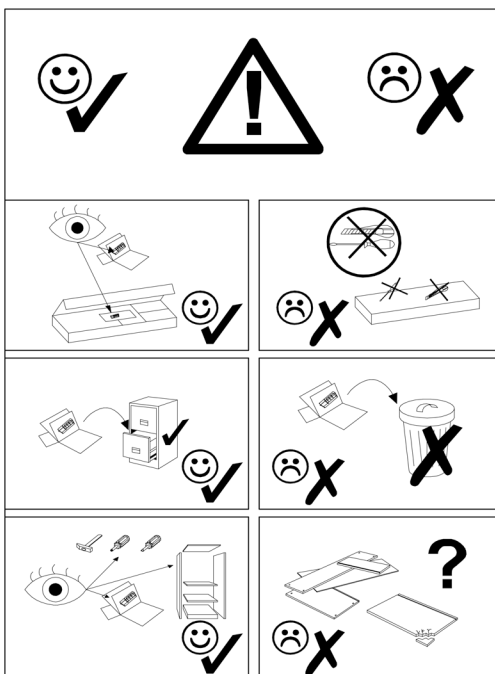

VILGO 120

60 min

Element symbol	Measurements				Code	Paket
1	2016	250	22	1	1004	1/2
2	2016	250	22	1	1013	1/2
3	1247	252	22	1	1014	1/2
4	232	70	22	1	1006	1/2
5	232	70	22	1	1007	1/2
6	1246	830	16	1	1003	2/2
7	1200	232	16	1	1005_v	1/2
8	250	130	16	1	1008	1/2
9	250	130	16	1	1009	1/2
10	2016	70	22	1	1011	1/2
11	1976	55	22	1	1010	1/2
12	1976	55	22	1	1012	1/2
13	1249	56.5	16	1	1041/3001	1/2