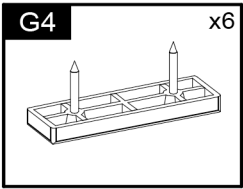

VILGO 120

60 min

Element symbol	Measurements				Code	Paket
1	2016	250	22	1	1004	1/2
2	2016	250	22	1	1013	1/2
3	1247	252	22	1	1014	1/2
4	232	70	22	1	1006	1/2
5	232	70	22	1	1007	1/2
6	1246	830	16	1	1003	2/2
7	1200	232	16	1	1005_v	1/2
8	250	130	16	1	1008	1/2
9	250	130	16	1	1009	1/2
10	2016	70	22	1	1011	1/2
11	1976	55	22	1	1010	1/2
12	1976	55	22	1	1012	1/2
13	1249	56.5	16	1	1041/3001	1/2