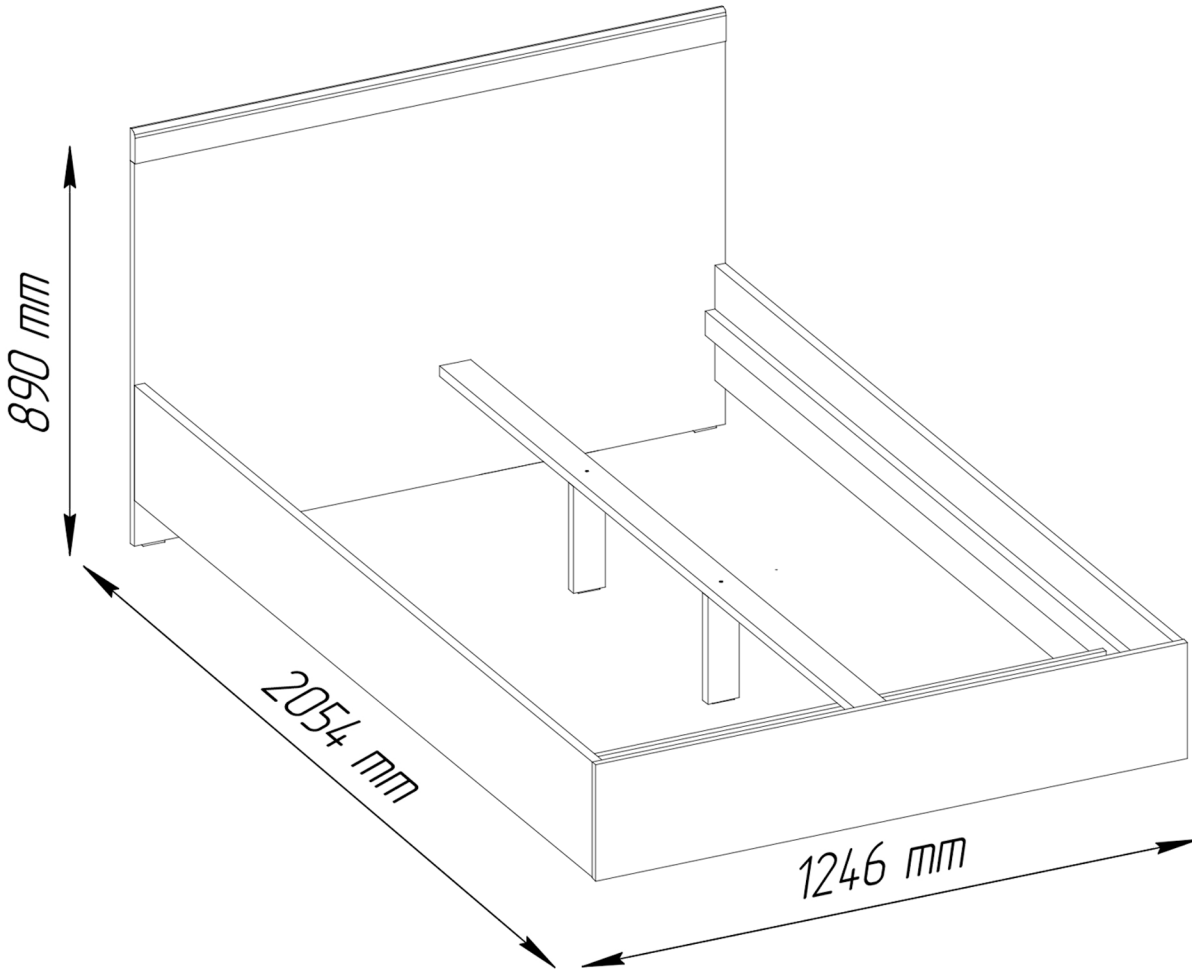

VILGO 120

60 min

Element symbol	Measurements				Code	Paket
1	2016	250	22	1	1004	1/2
2	2016	250	22	1	1013	1/2
3	1247	252	22	1	1014	1/2
4	232	70	22	1	1006	1/2
5	232	70	22	1	1007	1/2
6	1246	830	16	1	1003	2/2
7	1200	232	16	1	1005_v	1/2
8	250	130	16	1	1008	1/2
9	250	130	16	1	1009	1/2
10	2016	70	22	1	1011	1/2
11	1976	55	22	1	1010	1/2
12	1976	55	22	1	1012	1/2
13	1249	56.5	16	1	1041/3001	1/2