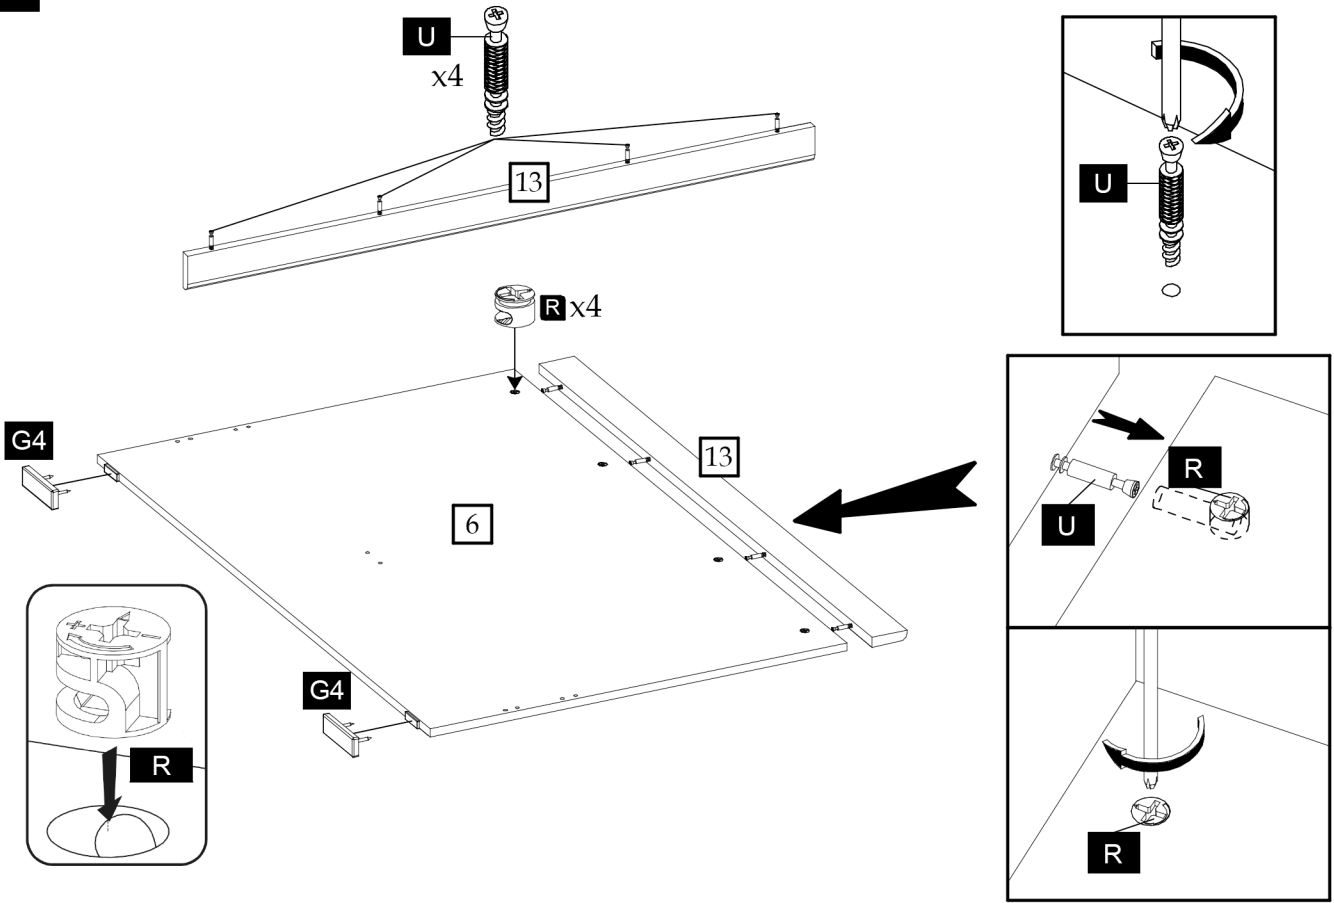

VILGO 120

60 min

Element symbol	Measurements				Code	Paket
1	2016	250	22	1	1004	1/2
2	2016	250	22	1	1013	1/2
3	1247	252	22	1	1014	1/2
4	232	70	22	1	1006	1/2
5	232	70	22	1	1007	1/2
6	1246	830	16	1	1003	2/2
7	1200	232	16	1	1005_v	1/2
8	250	130	16	1	1008	1/2
9	250	130	16	1	1009	1/2
10	2016	70	22	1	1011	1/2
11	1976	55	22	1	1010	1/2
12	1976	55	22	1	1012	1/2
13	1249	56.5	16	1	1041/3001	1/2

2

3

4

5

6

7