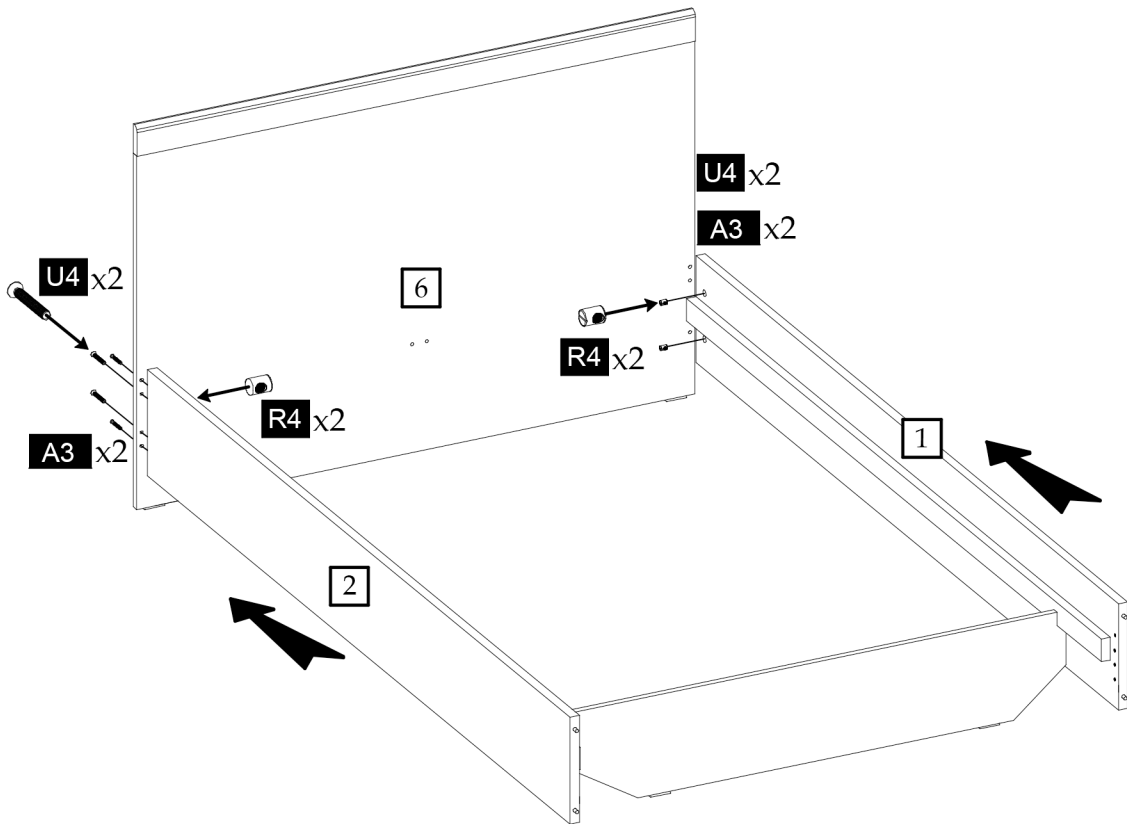

VILGO 120

60 min

Element symbol	Measurements				Code	Paket
1	2016	250	22	1	1004	1/2
2	2016	250	22	1	1013	1/2
3	1247	252	22	1	1014	1/2
4	232	70	22	1	1006	1/2
5	232	70	22	1	1007	1/2
6	1246	830	16	1	1003	2/2
7	1200	232	16	1	1005_v	1/2
8	250	130	16	1	1008	1/2
9	250	130	16	1	1009	1/2
10	2016	70	22	1	1011	1/2
11	1976	55	22	1	1010	1/2
12	1976	55	22	1	1012	1/2
13	1249	56.5	16	1	1041/3001	1/2

2

3

4

5

6

7