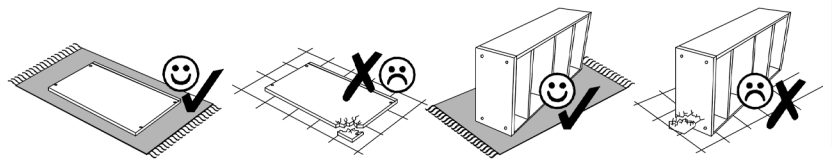

VILGO 120

60 min

Element symbol	Measurements				Code	Paket
1	2016	250	22	1	1004	1/2
2	2016	250	22	1	1013	1/2
3	1247	252	22	1	1014	1/2
4	232	70	22	1	1006	1/2
5	232	70	22	1	1007	1/2
6	1246	830	16	1	1003	2/2
7	1200	232	16	1	1005_v	1/2
8	250	130	16	1	1008	1/2
9	250	130	16	1	1009	1/2
10	2016	70	22	1	1011	1/2
11	1976	55	22	1	1010	1/2
12	1976	55	22	1	1012	1/2
13	1249	56.5	16	1	1041/3001	1/2